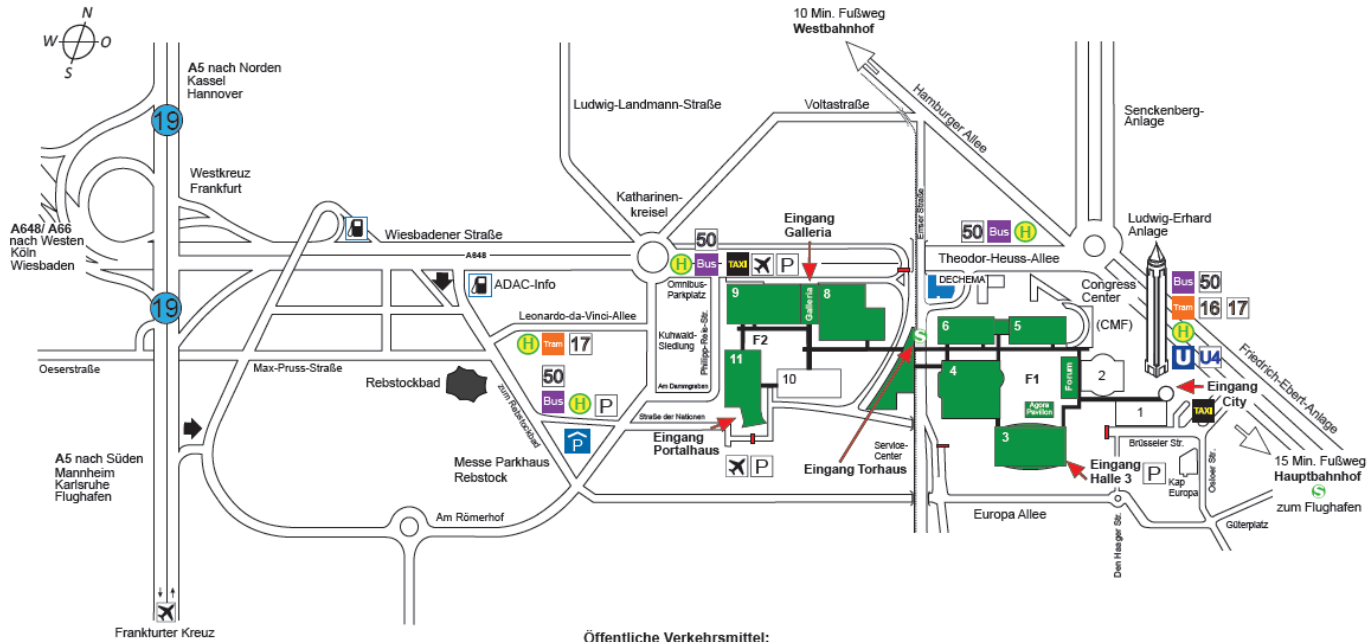

Lageplan

Plan 2

ACHEMA 2015

Öffentliche Verkehrsmittel:

-  Linien S3, S4, S5, S6
-  Linie U4 Bockenheimer Warte - Bornheim
-  Linie 16 Offenbach - Ginnheim
Linie 17 Rebstockbad - Hauptbahnhof
-  Linie 50 Höchst Bahnhof - Bockenheimer Warte
-  Expressbus Flughafen - Eingang Galleria
-  Pendelbus
-  Taxi
-  Haltestelle Öffentliche Verkehrsmittel
-  Parkplatzzufahrt